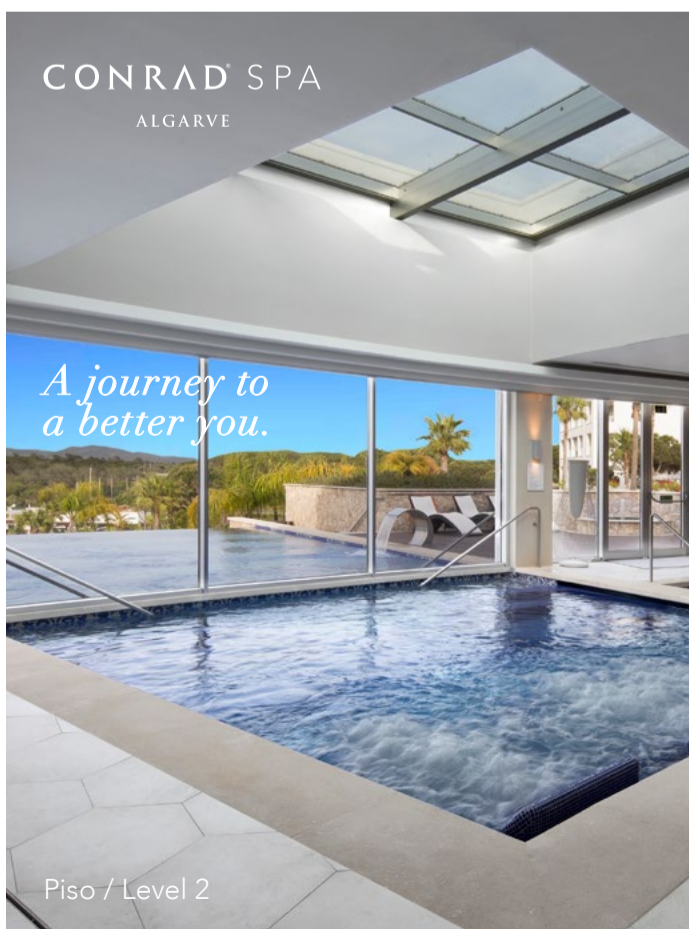

CONRAD® ALGARVE

NEVER JUST STAY. STAY INSPIRED.

PISO 0 / LEVEL 0

- 1 Piscina Coberta / Covered Pool
- 2 Little C Palace (Clube para Crianças) / Little C Palace (Kids Club)
- 3 Parque Infantil / Playground
- 4 Campo de Ténis / Tennis Court

Access: C, A-B-C

PISO 1 / LEVEL 1

- 1 Business Centre
- 2 Espaço Multiusos Multipurpose venue

Access: A-B-C

PISO 2 / LEVEL 2

- 1 Spa & Fitness Centre
  Acesso interno é feito exclusivamente pelo piso 4 e 5
  Indoor access is exclusively from floors 4 or 5
- 2 Oliveira Brasserie / Restaurant
- 3 Piscina Sereno / Sereno Infinity Pool

Access: E, A-B-C

PISO 3 / LEVEL 3

- 1 Receção / Reception
- 2 Conrad Boutique & Golf Concierge
- 3 The Nest Cocktails & Bar
- 4 Gusto by Heinz Beck Restaurante & Bar / Restaurant & Bar

Access: A-B-C-D

GUSTO BY HEINZ BECK / GUSTO BAR
Michelin-Star Restaurant
Restaurante Michelin
19H00-22H30: Tuesday to Saturday
Terça-feira a Sábado
18H00-23H00: Gusto Bar
Winter closure period
Encerramento periódico de inverno

OLIVEIRA BRASSERIE
07H00-11H00
12H30-16H00
18H30-22H30
Breakfast, lunch and dinner.
Open every day.
Pequeno-almoço, almoço e jantar.
Aberto todos os dias.

THE NEST COCKTAILS & BAR
09H00-00H30
Open every day.
Aberto todos os dias.

OLIVEIRA TERRACE BAR
Serving Sereno Pool
Bar da Piscina Sereno
Seasonal operation
Funcionamento sazonal

DADO POOL
09H00-19H00: May to October
Maio a outubro
Rules and Regulations apply for swimming pool usage
Regras de Utilização da piscina aplicáveis

LITTLE C PALACE
Kids Club
Seasonal operation
Funcionamento sazonal

Reservas / Reservations +351 289 350 830
conradalgarve.spa@conradhotels.com

Estrada da Quinta do Lago | 8135-106 Almancil | Algarve | Portugal
GPS COORDINATES: 37°3'47"N ; 8°1'44"W